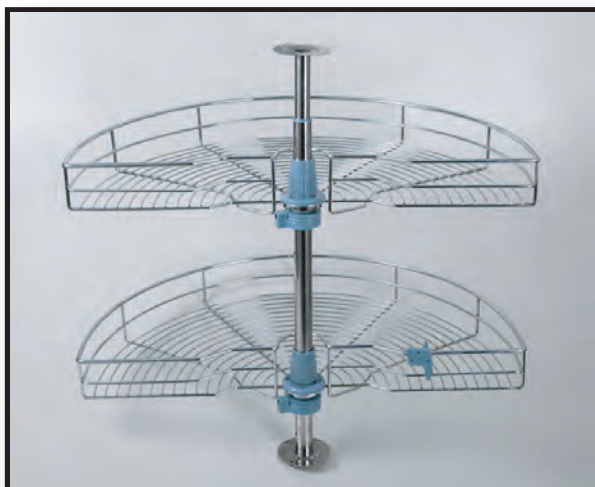

Kihúzható kamraszekrény

Frontazonos sarok takarás

Felnyíló vasalat, nikkelezett felület

Fékes ráütődő pánt

Ajtóra szerelhető szemetes

Sarokszekrény kosár

Sarokszekrény kifordítható kosár

Sarokszekrény kosár Twin

Sarokszekrény kosár Twin: tálca

Kiegészítők / Egyéb

Evőeszköztartók (30/40/45/50/60/80/90)

Munkalap sarokfordító

Koronák (MDF / Festett) csak szálban 2.5m