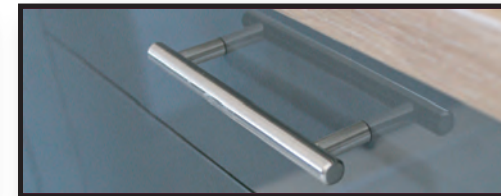

Meta 105

Fekete matt (160mm)

Meta 106

Króm matt (160mm)

Meta 107

Nikkel csiszolt (128mm)

Meta 20

Nikkel csiszolt (128 mm)