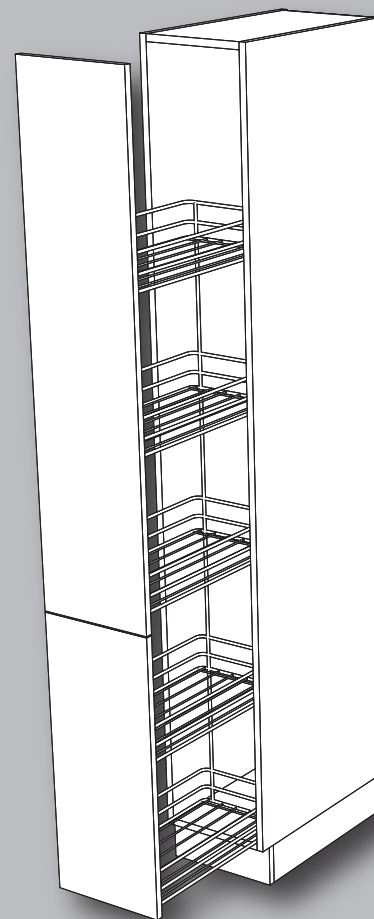

N/204/30/2A/RÁCS,
N/222/30/3A/RÁCS

Új méret

204x30x56, 222x30x56

Új marás