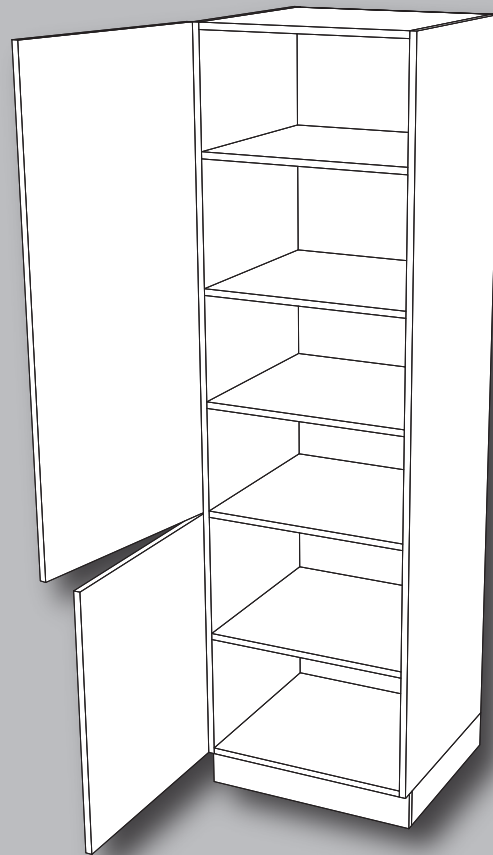

N/204/30/2A, N/204/45/2A, N/204/60/2A,
N/222/30/3A, N/222/45/3A, N/222/60/3A

Új méret

204x30x56, 204x45x56, 204x60x56,
222x30x56, 222x45x56, 222x60x56