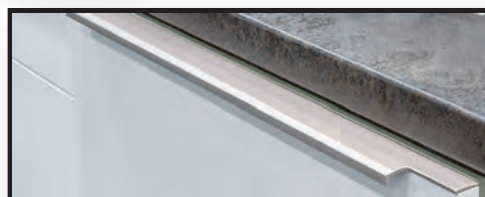

Meta 101

Trim fogantyú, rozsdamentes